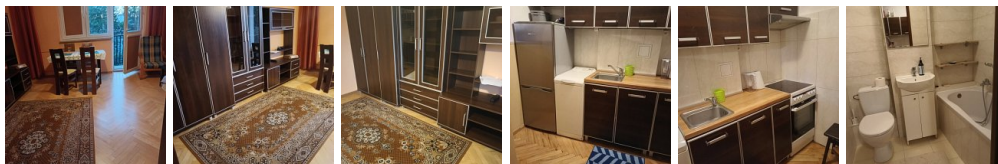

MIESZKANIE NA WYNAJEM  
liczba pokoi: 1, pow. całkowita: 27 m<sup>2</sup>,  
Warszawa, Mokotów

Cena **2 300** zł

Tylko w JazzHouse! Oferujemy na wynajem uroczą kawalerkę na warszawskim Mokotowie, przy ul Gotarda. Mieszkanie o powierzchni 27m2.  
Koszt wynajmu: 2300zł miesięcznie plus media wg zużycia. Zaliczka na media 450 zł. Kaucja 2900zł. Budynek wyposażony w windę, świetnie skomunikowany.  
Preferowany najem okazjonalny, właściciel nie zgadza się na trzymanie zwierząt.  
Zapraszamy na prezentację! Mieszkanie można oglądać codziennie, dostępne będzie od 01.12.2025r.

Rodzaj budynku	BLOK	Standard	DOBRY
Stan budynku	DOBRY	Wyposażenie kuchni	PEŁNE
Liczba łazienek	1	Stan łazienki	DOBRY
Wyposażenie łazienki	PEŁNE	Liczba pokoi	1
Powierzchnie pokoi	27 m <sup>2</sup>	Liczba sypialni	1
Ilość pięter	11	Ilość poziomów	1
Umeblowanie	PEŁNE	Źródło c.w.	SIEĆ MIEJSKA
Ogrzewanie	C.O. Z SIECI MIEJSKIEJ	Dostępne sieci	domofonowa, gazowa, grzewcza, elektryczna, wodociągowa, kanalizacyjna
Forma własności	PEŁNA WŁASNOŚĆ	Winda w nieruchomości	JEST
Rodzaj kanalizacji	MIEJSKA	Źródło wody	WODA MIEJSKA
Wentylacja	JEST	Internet	JEST
Telewizja kablowa	JEST	Lodówka	JEST
Piekarnik	JEST	Kuchnia gazowa	JEST
Domofon	JEST	Rodzaj okien	PLASTIKOWE
Widok na północ	JEST	Widok na południe	JEST
Widok na wschód	JEST	Widok na zachód	JEST
Nr Licencji	19016	Rozkład mieszkania	JEDNOSTRONNE
Wyposażenie łazienki (wykaz)	WANNA, SZAFKA, LUSTRO, UMYWALKA, GRZEJNIK DRABINKOWY, WC	Czynsz administracyjny	450,00 PLN