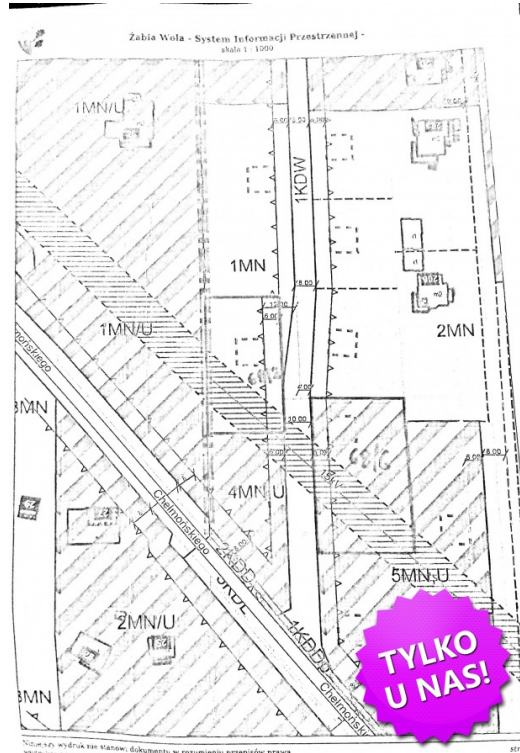

DZIAŁKA NA SPRZEDAŻ
pow. działki: 1,954 m²,
Bieniewiec

Cena **95 000** zł

Oferujemy Państwu działkę budowlaną o powierzchni 1481 m² w miejscowości Bieniewiec, gm, Żabia Wola. Działka w MPZP przeznaczona jest pod zabudowę mieszkaniową jednorodzinną z dopuszczeniem budynków gospodarczych, garażowych oraz usług nieuciążliwych /symbol w planie 5MNU/.

Działka nr 68/6

Zapraszamy do kontaktu

Symbol	178/JZC/OGS	Rodzaj nieruchomości	DZIAŁKA
Rodzaj transakcji	SPRZEDAŻ	Status	AKTUALNA
Cena	95 000,00 PLN	Cena za m2	48,62 PLN
Kraj	POLSKA	Województwo	MAZOWIECKIE
Powiat	grodziski (Grodzisk M.)	Gmina	Żabia Wola

JazzHouse

JAZZ HOUSE

Stalowa 5 lok 1/2, 03-425 Warszawa

Stacjonarny +48 (22) 403 92 84 / mobile +48 724 019 490

biuro@jazzhouse.pl

Miejscowość	Bieniewiec	Położenie działki	TEREN PŁASKI
Powierzchnia działki	1 954,00 m ²	Kształt działki	PROSTOKĄT
Rodzaj działki	BUDOWLANA	Forma własności działki	WŁASNOŚĆ
Nr Licencji	19016		