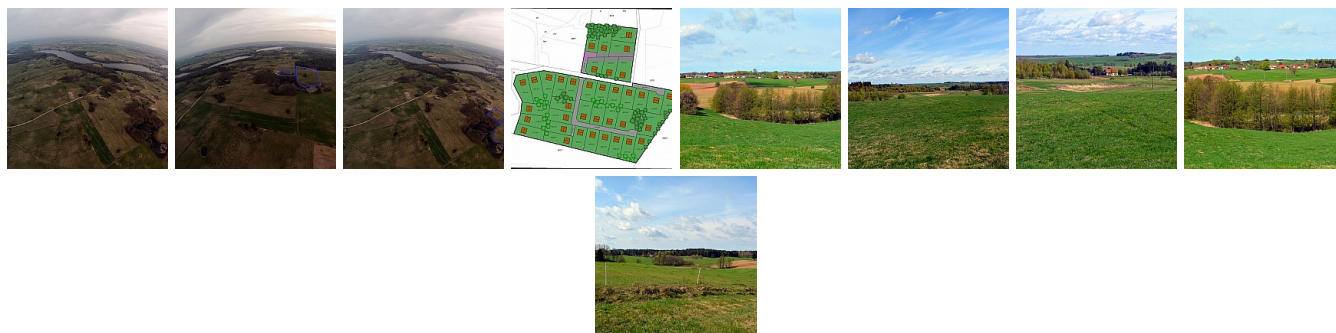

DZIAŁKA NA SPRZEDAŻ
pow. działki: 45,000 m²,
Mrągowo, Gizewo

Cena **1 990 000** zł

Ofertę sprzedaży stanowi kompleks 37 działek zlokalizowanych w miejscowości Gizewo, w gminie Sorkwity, powiecie Mrągowym.

Dla oferowanych działek uchwalony został miejscowy plan zagospodarowania przestrzennego w którym określono przeznaczenie terenu pod zabudowę rekreacji indywidualnej. Daje to możliwość wybudowania całorocznego domu dwu kondygnacyjnego z przeznaczeniem rekreacyjnym (powierzchnia zabudowy każdej działki 15%)

Kompleks składa się z 37 podzielonych działek z drogami wewnętrznymi.

Działki znajdują się w sąsiedztwie jeziora Juno i Kiersztanowskiego.

PRZY ZAKUPIE ZOSTANIE WYSTAWIONA FAKTURA VAT 23%

W razie pytań zapraszamy do kontaktu.

Symbol	132/JZC/OGS	Rodzaj nieruchomości	DZIAŁKA
Rodzaj transakcji	SPRZEDAŻ	Status	AKTUALNA
Rodzaj rynku	WTÓRNY	Cena	1 990 000,00 PLN
Cena za m2	44,22 PLN	Kraj	POLSKA
Województwo	WARMIŃSKO-MAZURSKIE	Powiat	Mrągowo
Gmina	Mrągowo	Miejscowość	Mrągowo
Dzielnica - osiedle	Gizewo	Budynki w sąsiedztwie	WOLNOSTOJĄCE DOMY JEDNORODZINNE
Powierzchnia działki	45 000,00 m ²	Kształt działki	NIEREGULARNY
Czy jest KW	JEST	Nr Licencji	19016
Warunki gruntowe	DOBRE		